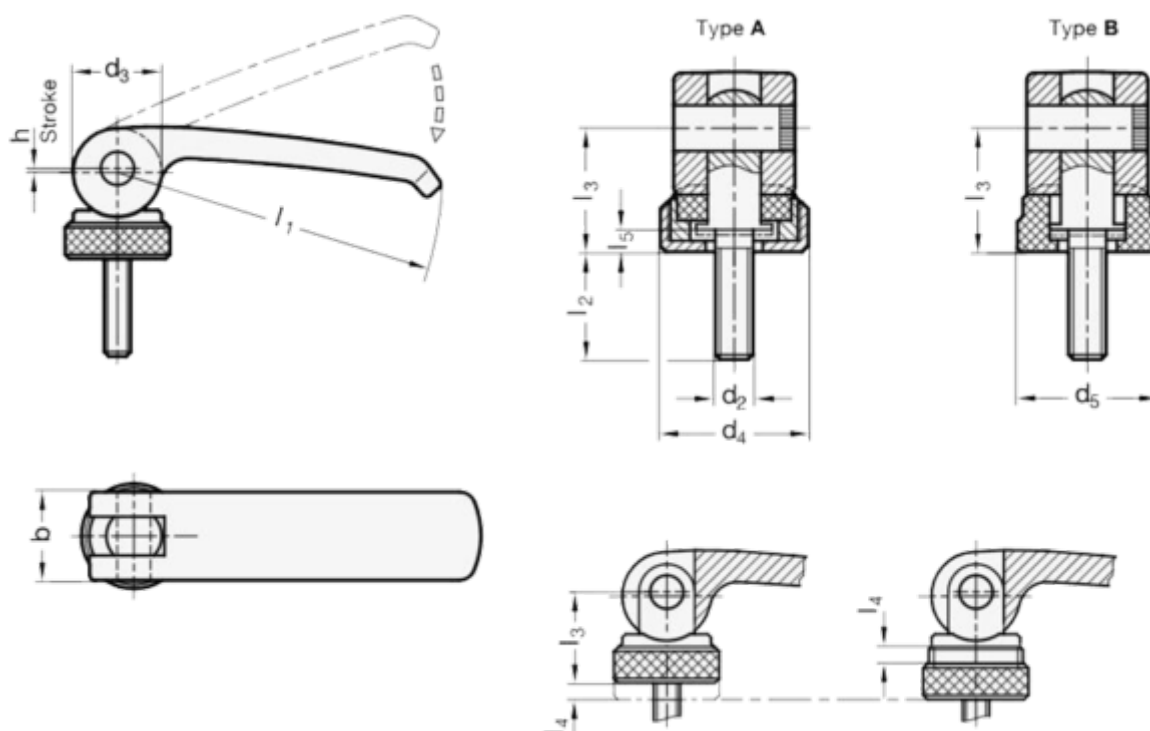

Varenummer: 209277101M1030B
 Beskrivelse: E+G Excenterlås GN 927.7-101-M10-30-B
 Udvendt gevind

Mål

b = 25
 d2 = M10
 d4 =
 d5 = 27
 l1 = 101
 l2 = 35